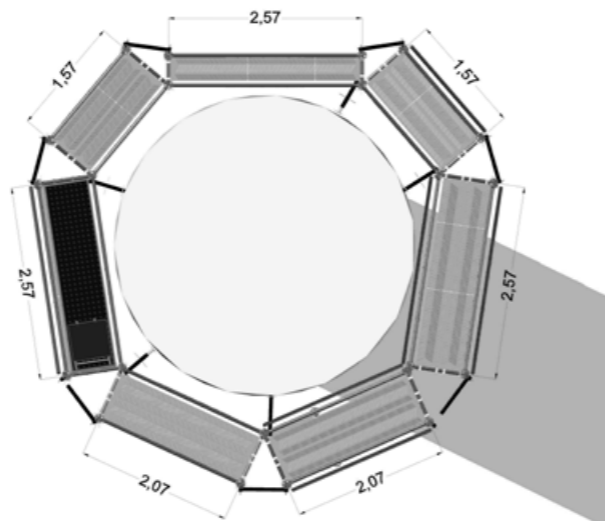

**CLIENT** | Planta Nueva Aldea  
Pintura de ducto  
entrada de aire

**LOCATION** | Chile

**YEAR** | 2014

CLIENT | Planta Santa Fé  
Chamirne CMPC

LOCATION | Chile

YEAR | 2015

CLIENT | Arauco  
Nueva Aldea

LOCATION | Chile