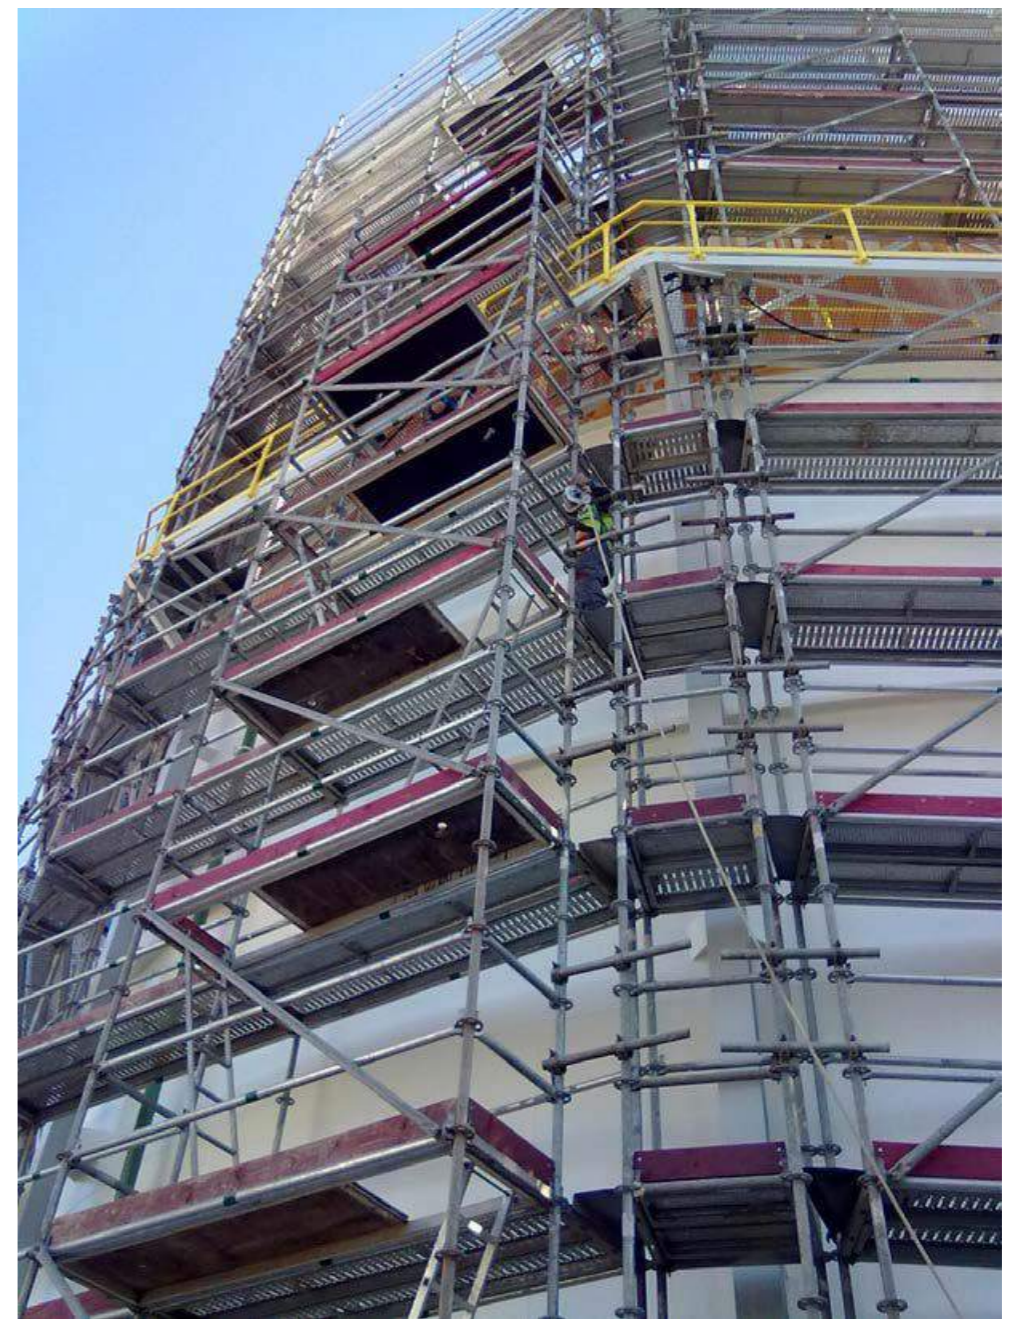

CLIENT | Cires

LOCATION | Estarreja,
Portugal

SIZE | 1350m²

YEAR | 2012