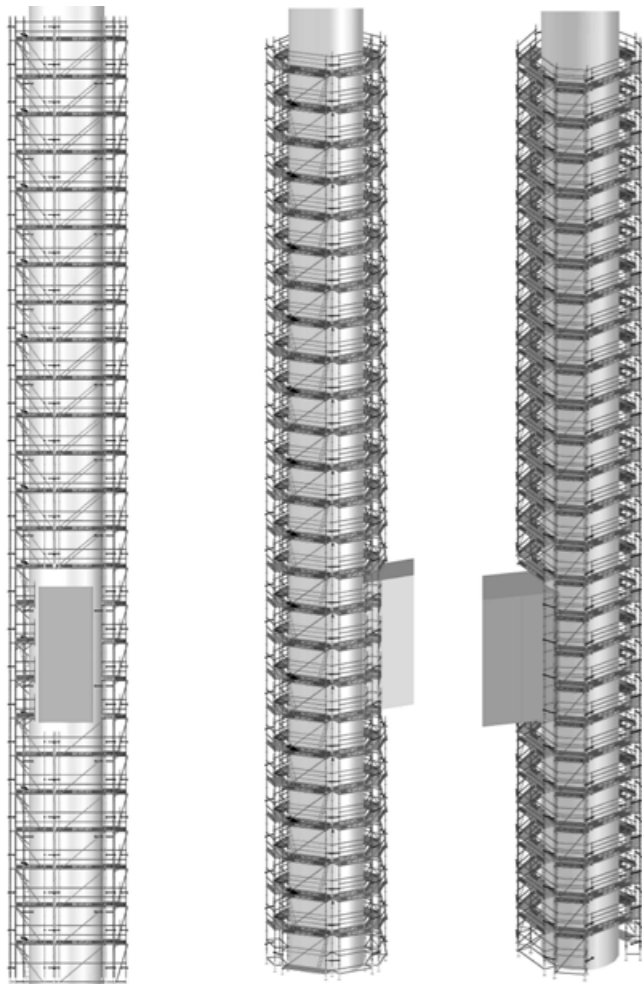

**CLIENT** | Planta Nueva Aldea  
Pintura de ducto  
entrada de aire

**LOCATION** | Chile

**YEAR** | 2014

CLIENT | Planta Santa Fé  
Chamirne CMPC

LOCATION | Chile

YEAR | 2015

CLIENT | Arauco  
Nueva Aldea

LOCATION | Chile