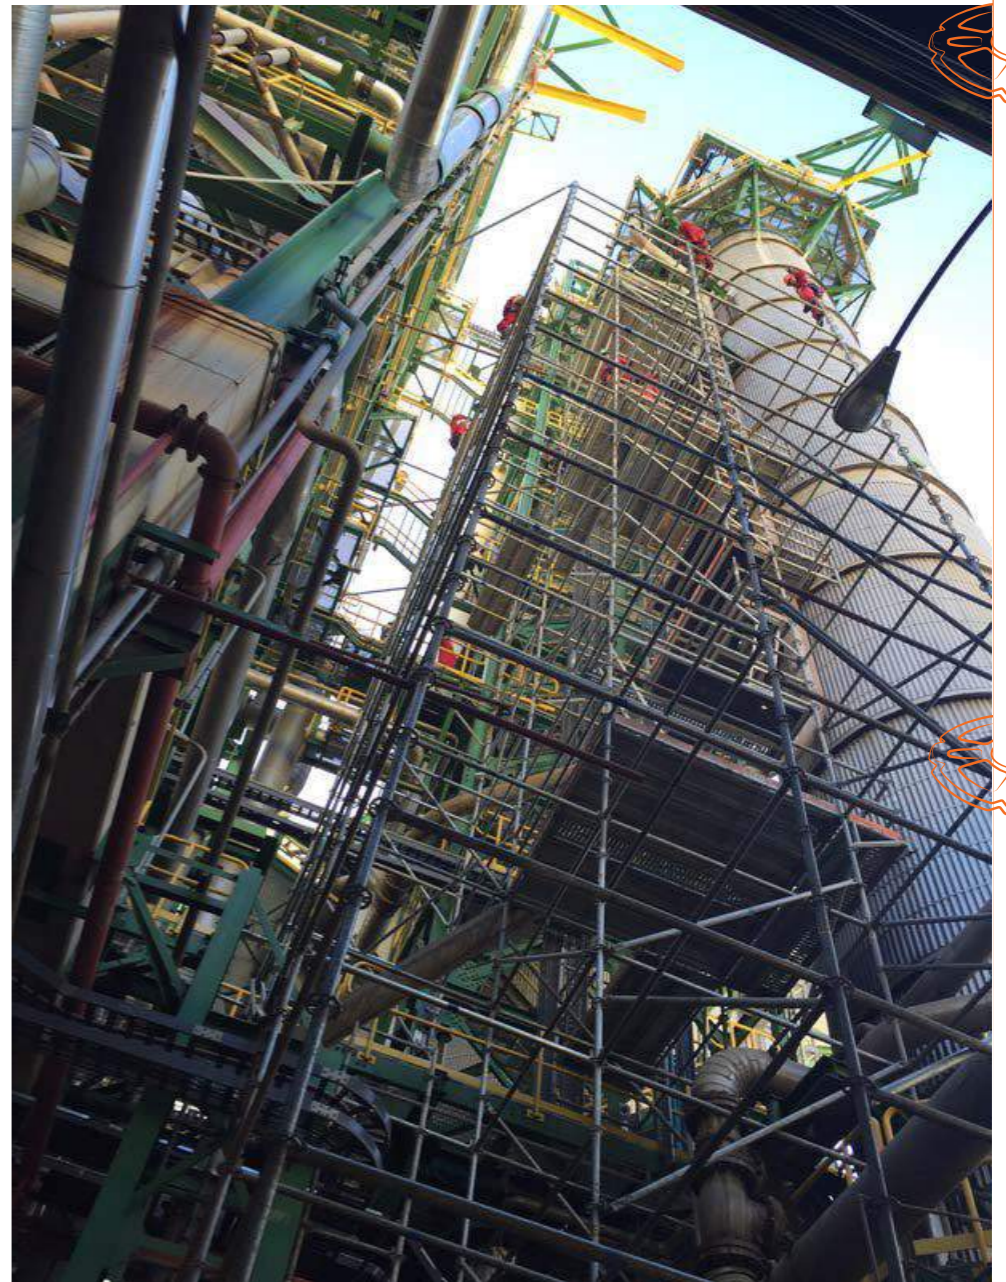

YEAR | 2014

CLIENT | Industria de celulose

LOCATION | Chile

YEAR | 2015

CLIENT | Planta Celulose Manchue

LOCATION | Chile

YEAR | 2013

**CLIENT** | Planta Laja  
Reparación haz tubular AES